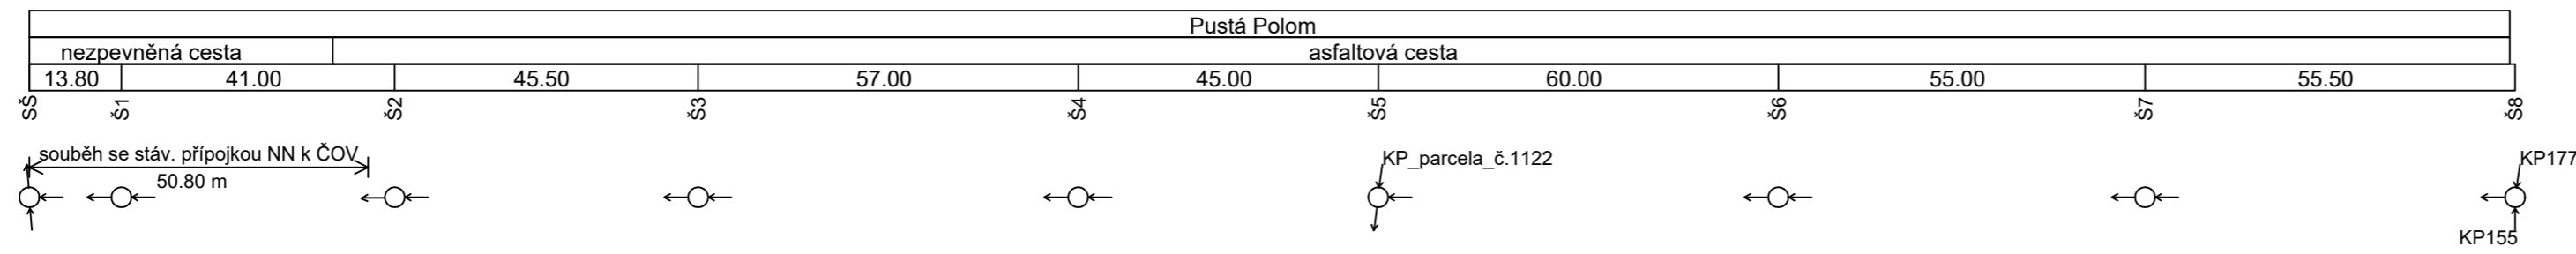

ÚZEMÍ  
POVRCH ÚZEMÍ  
VZDÁLENOST ŠACHET  
NÁZVY ŠACHET

LEGENDA:  
1) 11.59 - 13.80  
2) 105.54 - 1.49

## Podélný profil stoky A.1.1

MĚŘÍTKO 1:1000 / 1:100

Vypracoval:  Akce:  Příloha:	Kontrola:  Vysoká škola báňská Technická univerzita Ostrava Hornicko-geologická fakulta	FORMÁT  DATUM  Měřitko: Číslo výkresu:
--	---	---