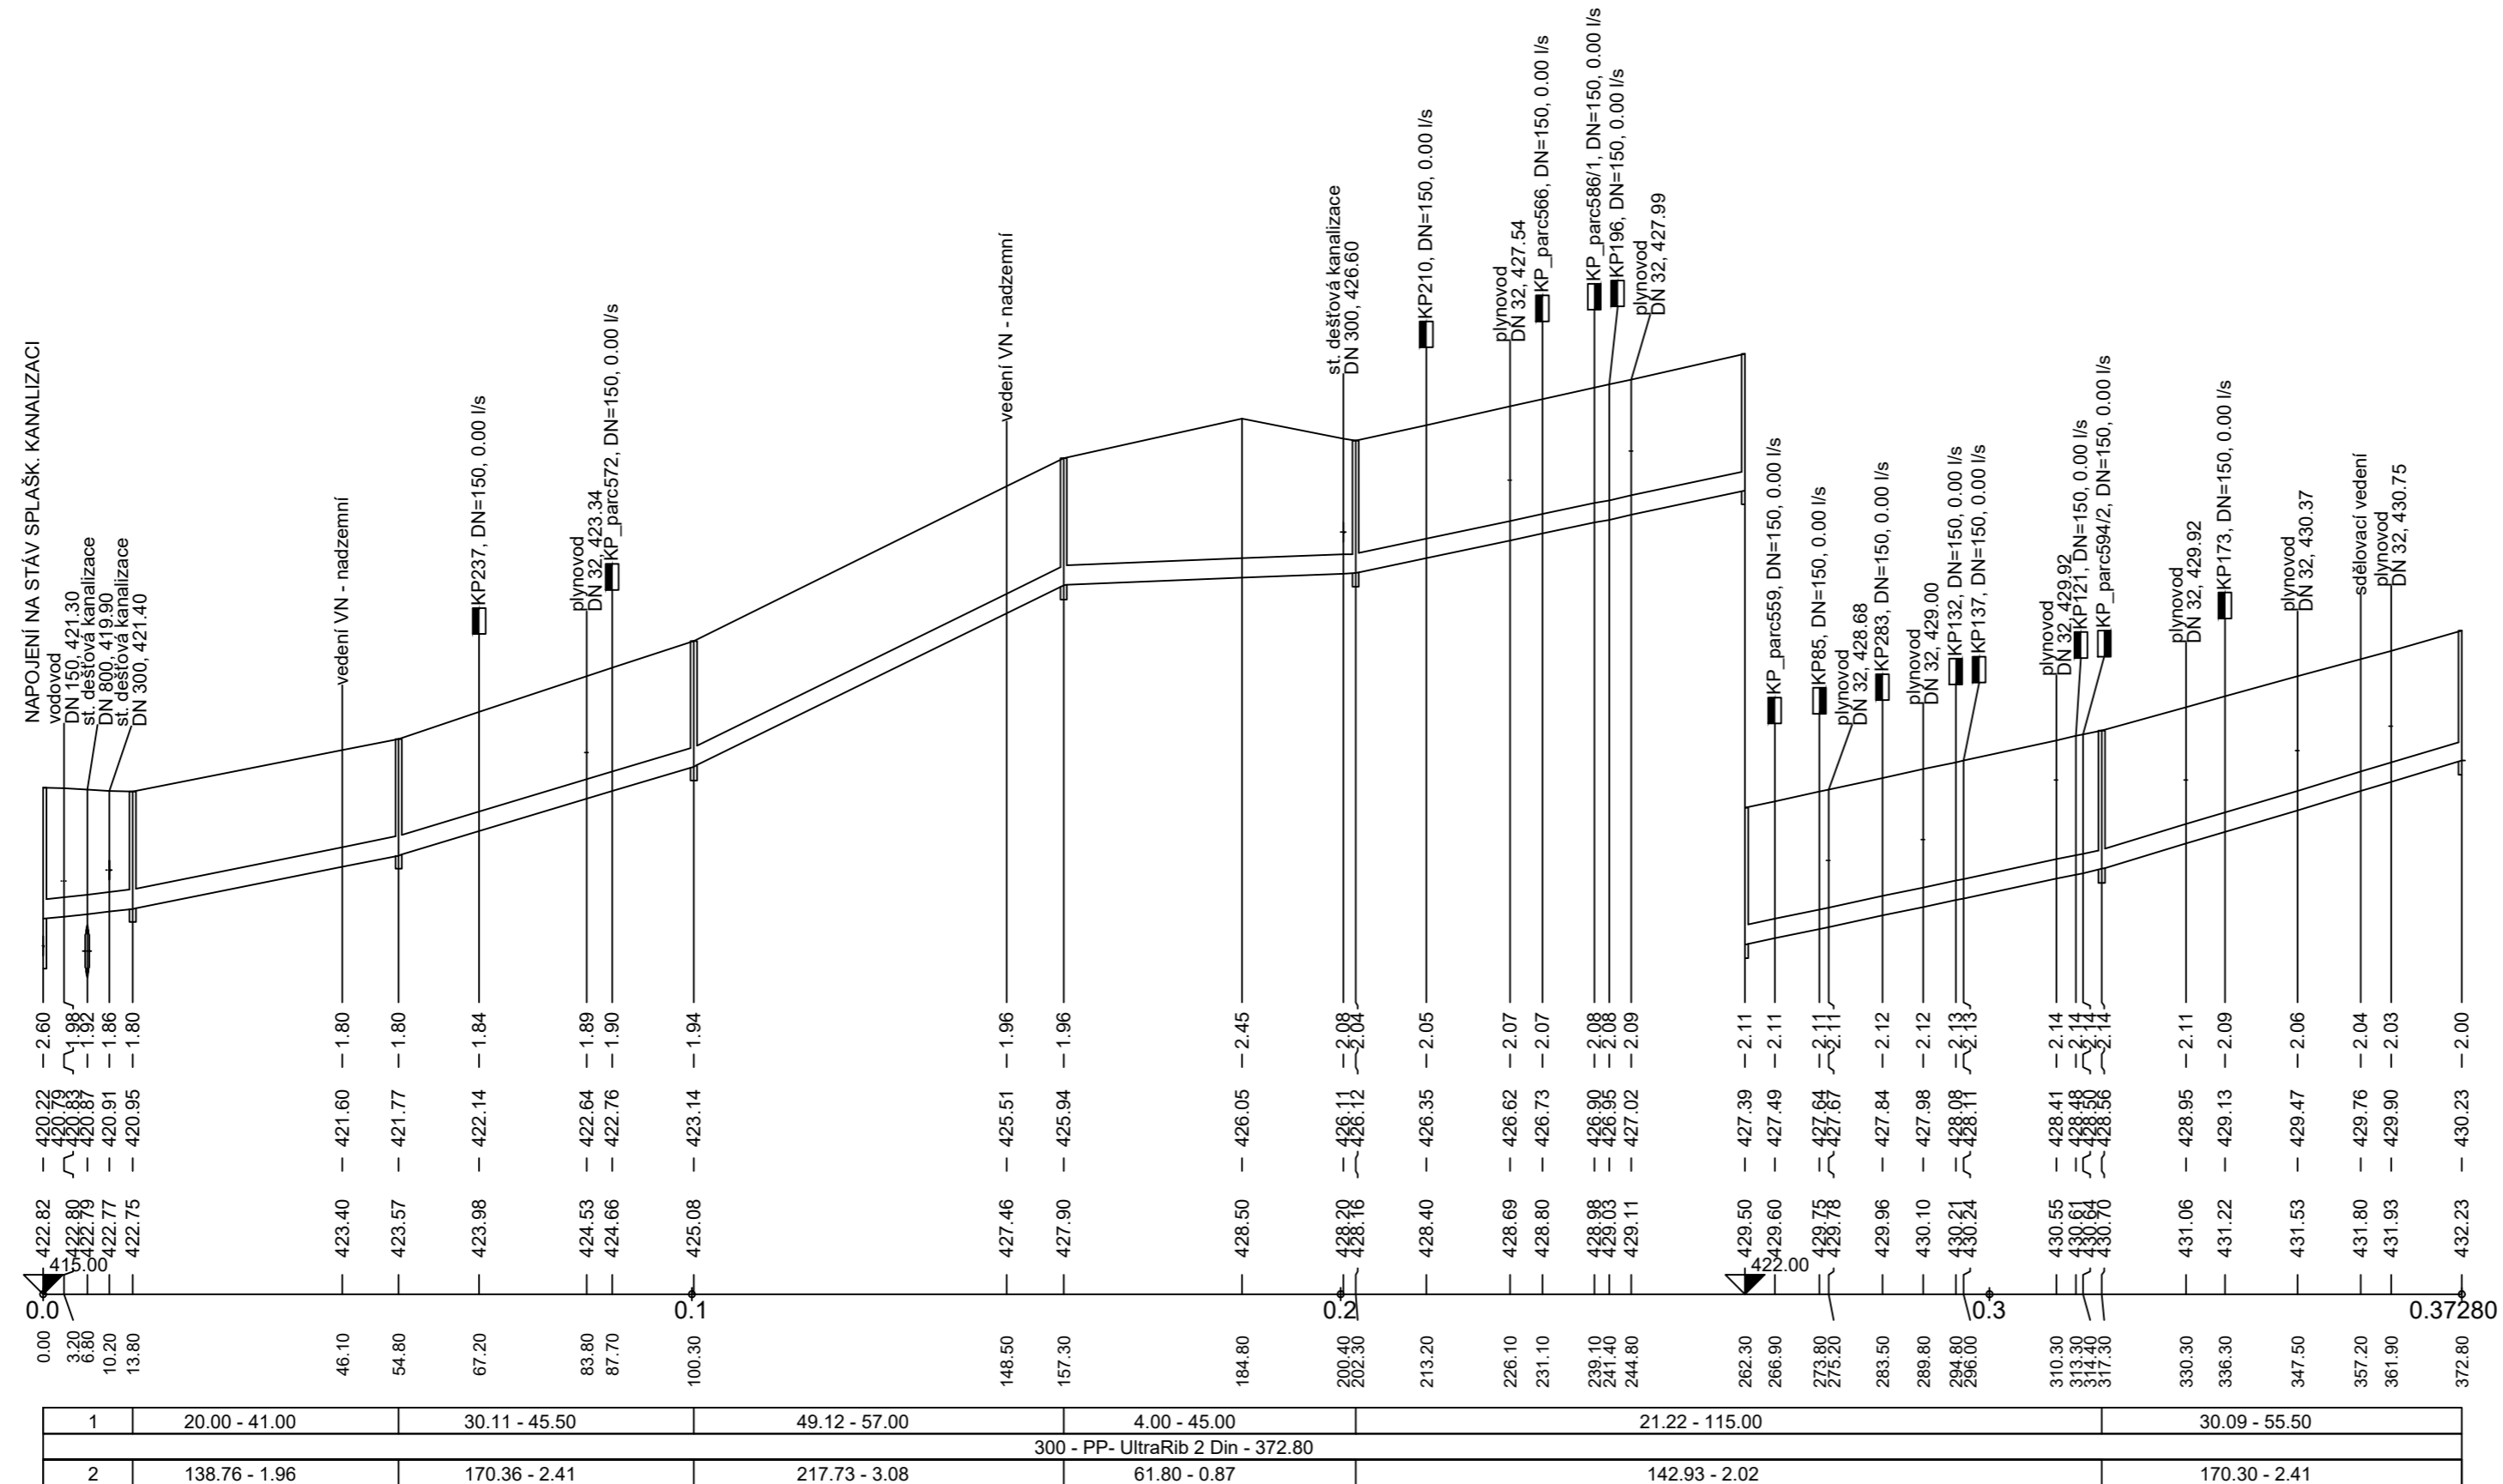

ÚZEMÍ  
POVRCH ÚZEMÍ  
VZDÁLENOST ŠACHET  
NÁZVY ŠACHET

LEGENDA:  
1) 11.59 - 13.80  
2) 105.54 - 1.49

## Podélný profil stoky A.1.1

MĚŘÍTKO 1:1000 / 1:100

Vypracoval:  Akce:  Příloha:	Kontrola:  Vysoká škola báňská Technická univerzita Ostrava Hornicko-geologická fakulta	FORMÁT  DATUM  Měřitko: Číslo výkresu:
--	---	---